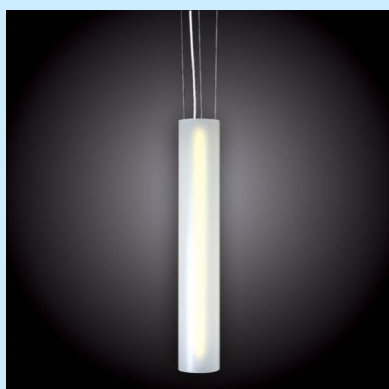

Im Schaufenster In Vetrina

Nr. 212

skandinavia

Leuchten - Lampadari

Skandinavia GmbH mit
Alleingeschafter

Sinich Bachstraße Nr. 58

39010 Sinich / Meran

TEL. 0473 244288

FAX 0473 244650

E-MAIL: info@skandinavia.it

TUNNEL