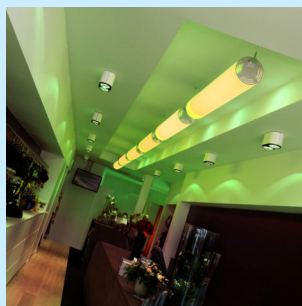

Im Schaufenster In Vetrina

Nr. 212

skandinavia

Leuchten - Lampadari

Skandinavia GmbH mit
Alleingeschafter

Sinich Bachstraße Nr. 58

39010 Sinich / Meran

TEL. 0473 244288

FAX 0473 244650

E-MAIL: info@skandinavia.it

TUNNEL