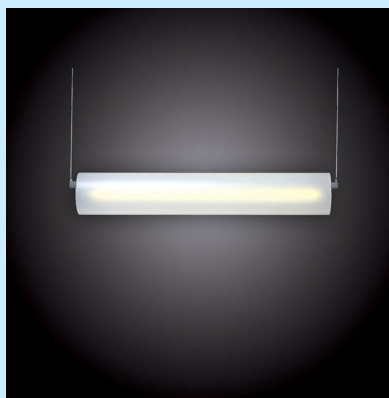

Im Schaufenster In Vetrina

Nr. 212

skandinavia

Leuchten - Lampadari

Skandinavia GmbH mit
Alleingeschafter

Sinich Bachstraße Nr. 58

39010 Sinich / Meran

TEL. 0473 244288

FAX 0473 244650

E-MAIL: info@skandinavia.it

TUNNEL