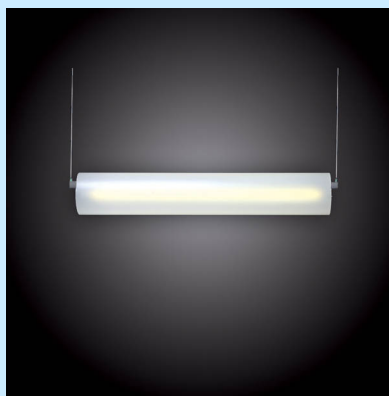

TUNNEL

Tunnel

Lineare, vielfältig einsetzbare Pendelleuchte mit Längen von 600mm bis 1250mm.
Leuchte mit Pendel für vertikale oder horizontale Montage verfügbar.

Lampada a sospensione lineare, lungh. 600mm fino a 1250mm con impiego versatile.
Lampada disponibile con sospensioni per il montaggio orizzontale o verticale.

Pendelleuchte TUNNEL
Diffusor in opalen Polycarbonat.
Halterung Nickel gebürstet.
Schutzart: IP 20
D= 200mm

Sospensione TUNNEL
Diffusore in policarbonato opale
Montatura nichel satinato.
Grado di protezione: IP 20
D= 20mm