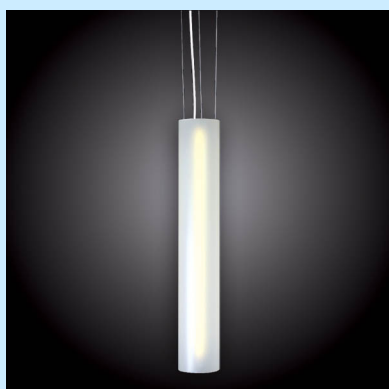

TUNNEL

Tunnel

Lineare, vielfältig einsetzbare Pendelleuchte mit Längen von 600mm bis 1250mm.
Leuchte mit Pendel für vertikale oder horizontale Montage verfügbar.

Lampada a sospensione lineare, lungh. 600mm fino a 1250mm con impiego versatile.
Lampada disponibile con sospensioni per il montaggio orizzontale o verticale.

Pendelleuchte TUNNEL
Diffusor in opalen Polycarbonat.
Halterung Nickel gebürstet.
Schutzart: IP 20
D= 200mm

Sospensione TUNNEL
Diffusore in policarbonato opale
Montatura nichel satinato.
Grado di protezione: IP 20
D= 20mm