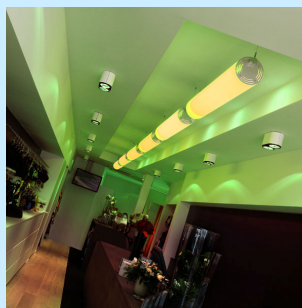

TUNNEL

Tunnel

Lineare, vielfältig einsetzbare Pendelleuchte mit Längen von 600mm bis 1250mm.
Leuchte mit Pendel für vertikale oder horizontale Montage verfügbar.

Lampada a sospensione lineare, lungh. 600mm fino a 1250mm con impiego versatile.
Lampada disponibile con sospensioni per il montaggio orizzontale o verticale.

Pendelleuchte TUNNEL
Diffusor in opalen Polycarbonat.
Halterung Nickel gebürstet.
Schutzart: IP 20
D= 200mm

Sospensione TUNNEL
Diffusore in policarbonato opale
Montatura nichel satinato.
Grado di protezione: IP 20
D= 20mm