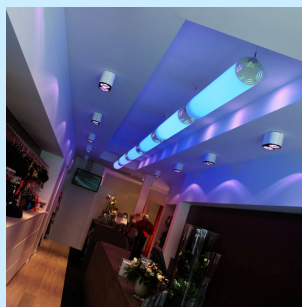

TUNNEL

Tunnel

Lineare, vielfältig einsetzbare Pendelleuchte mit Längen von 600mm bis 1250mm.
Leuchte mit Pendel für vertikale oder horizontale Montage verfügbar.

Lampada a sospensione lineare, lungh. 600mm fino a 1250mm con impiego versatile.
Lampada disponibile con sospensioni per il montaggio orizzontale o verticale.

Pendelleuchte TUNNEL
Diffusor in opalen Polycarbonat.
Halterung Nickel gebürstet.
Schutzart: IP 20
D= 200mm

Sospensione TUNNEL
Diffusore in policarbonato opale
Montatura nichel satinato.
Grado di protezione: IP 20
D= 20mm